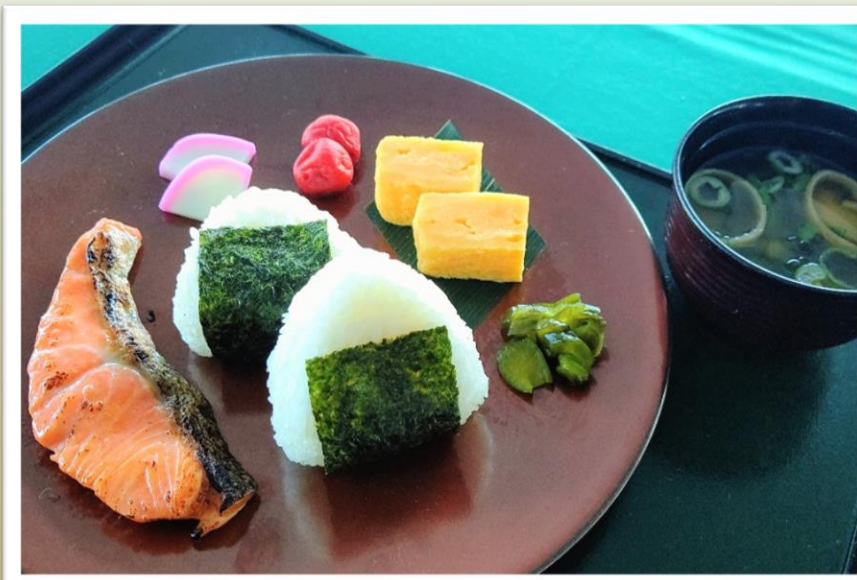

Morning Menu

**スペシャル
トーストセット
650 円**

※ドリンク付き
コーヒー・紅茶
オレンジジュース

**洋食プレート
850 円**

スープ付き

**和食プレート
850 円**

味噌汁付き

ラストオーダー9:30 まで