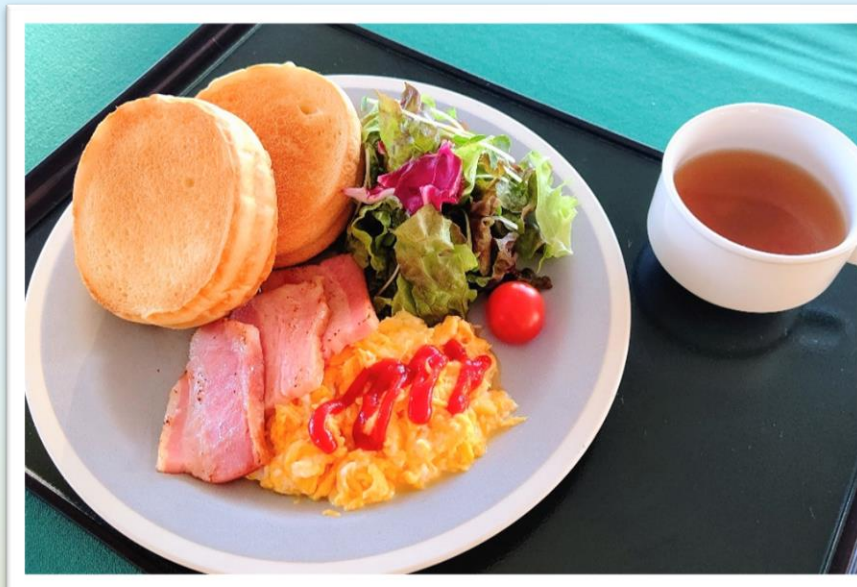

Morning Menu

**スペシャル
トーストセット
650 円**

※ドリンク付き
コーヒー・紅茶
オレンジジュース

**洋食プレート
850 円**

スープ付き

**和食プレート
850 円**

味噌汁付き

ラストオーダー9:30 まで